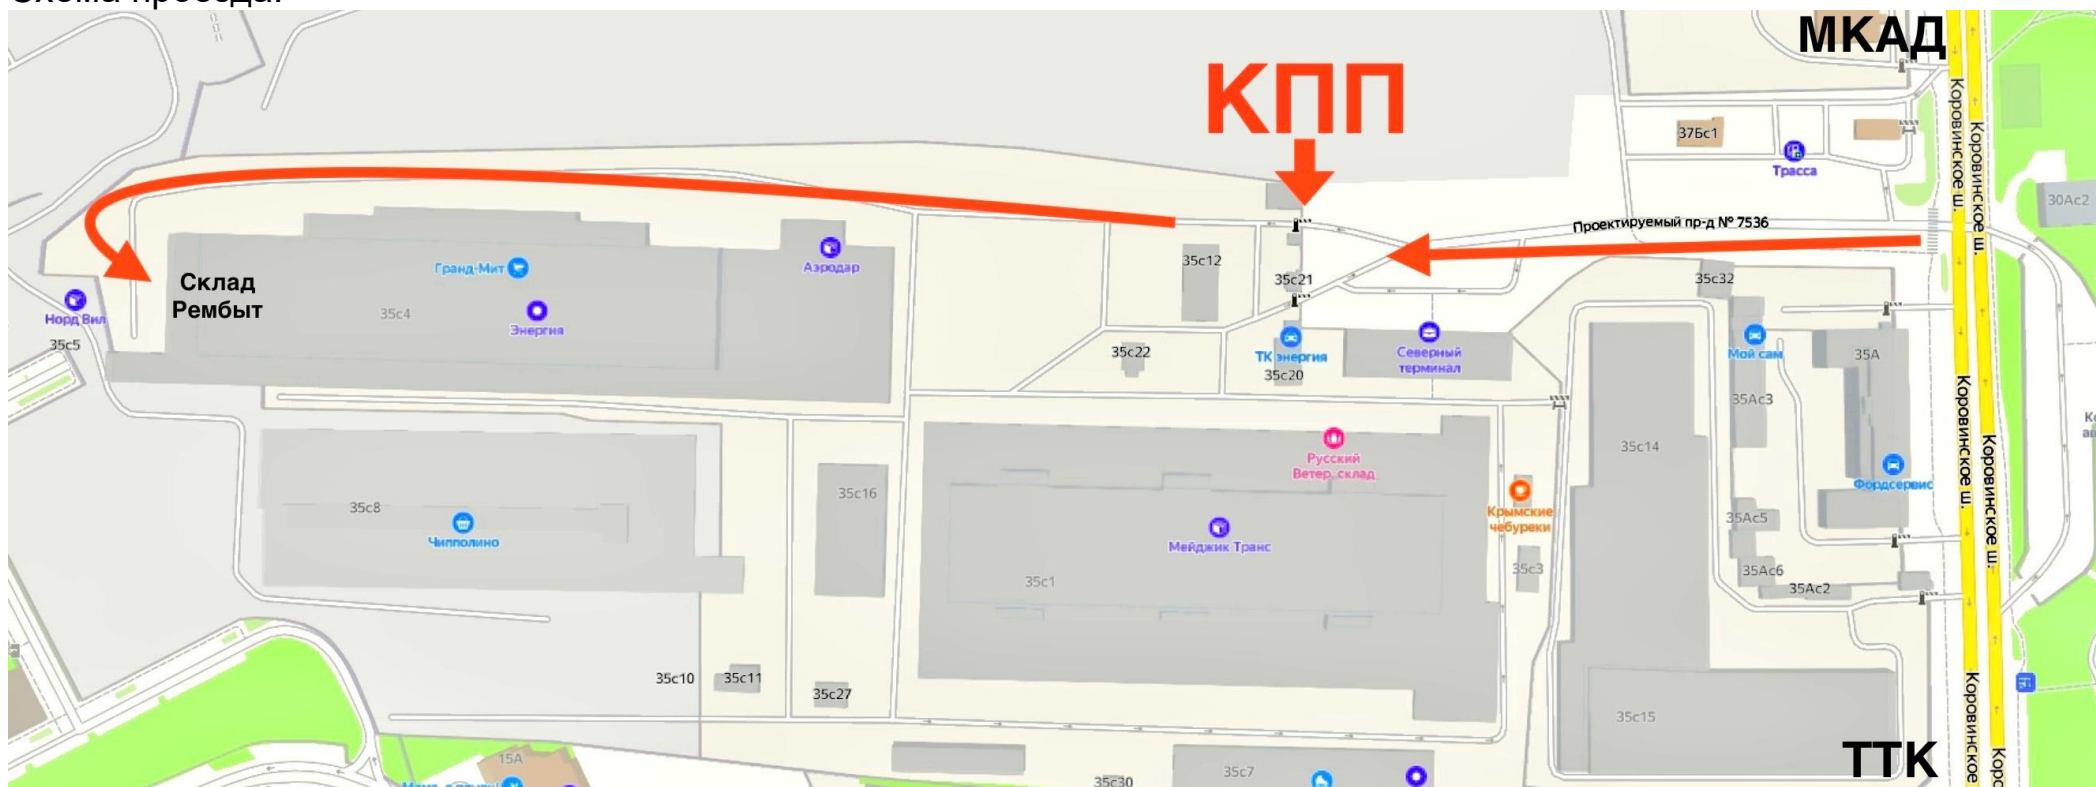

Памятка и схема проезда на склад «ООО Рембыт»

Для заезда на склад необходимо заранее сообщить Марку и гос номер автомобиля в формате: Мерседес , х777хх77

При подъезде к КПП шлагбаум откроется автоматически , считав номер тс.

Адрес: Москва, Коровинское шоссе, 35с4

Часы работы склада: 8:00 – 17:00 , перерыв с 12:00 - 13:00.

Схема проезда:

Разрешается находиться на территории без штрафных санкций:

- Не более 2-х часов для тс категории А,А1,В,ВЕ, D
- Не более 4-х часов для тс категории С,С1 разрешенная масса больше 3500кг, за исключением тс категории D
- Не более 6-ти часов для тс категории СЕ,С1Е сцепленных с прицепом , разрешенная масса которого превышает 750кг.